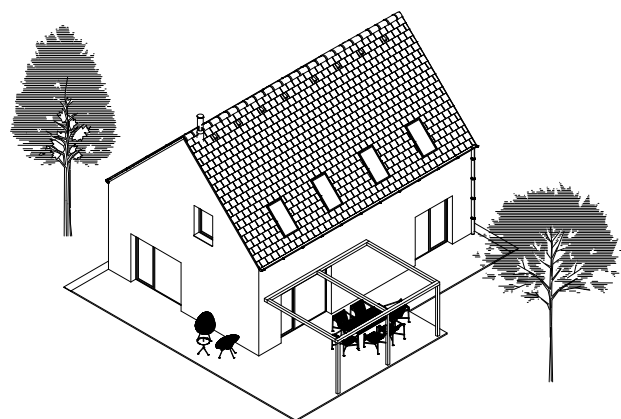

06

NAOS

PATROVÝ DŮM SE SEDLOVOU STŘECHOU

5+kk, podlahová plocha 135,96 m²

Moderní, čistý, vzdušný, respektující tradice. Tak by se dal popsat poslední z nabídky nových domů, který svým vnějším vzhledem se sedlovou střechou, velikostí i vnitřním uspořádáním dispozice 5+kk patří mezi nejžádanější nízkoenergetické domy. V duchu nové éry ale neopomíjí osobní prostor obyvatel domu, ani moderní technologie. Proto nechybí prostorné šatny, pracovna ani technické zázemí s dostatkem místa na vše, co si vzpomenete. To vše podtrhuje minimalistický design exteriéru.

Vzhled domu evokuje na první pohled jednoduchost a praktičnost skandinávských domů. Není tam nic navíc, ale zároveň vůbec nic nechybí. Úplně stejná filozofie se odráží v interiéru domu a vy ji můžete ještě více podtrhnout výběrem vybavení. Ve spojení s nízkoenergetickým standardem a moderními technologiemi to může být skvělý start na cestě k udržitelnosti.

Vzhledem k možnosti zrcadlového převrácení dispozice lze dům bez obtíží umístit na většinu stavebních pozemků.

- zastavěná plocha 93,81 m²
- podlahová plocha 135,96 m²
- počet osob 4-5
- obytné místnosti 5+kk